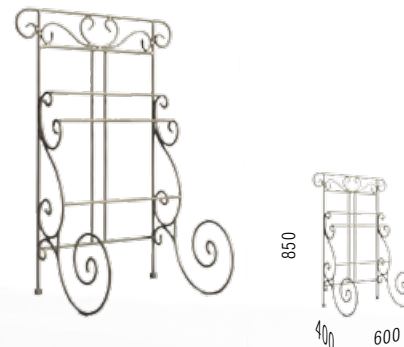

КЛЕМЕНТИНА
полотенцедержатель кованый

Спальное место /д x ш/, мм	Габаритные размеры /д x ш x в/, мм
2000x1400	2050x1420x1200
2000x1600	2050x1620x1200
2000x1800	2050x1820x1200
2000x2000	2050x2020x1200