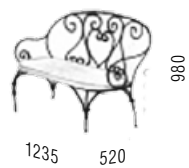

АВРОРА
диван кованый