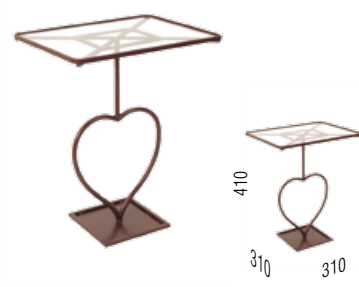

**ДЖУЛЬЕТА**  
банкетка кованая  
(размер сиденья 800x400 мм, 1000x400 мм)

**ДЖУЛЬЕТА**  
тумба кованая

**ДЖУЛЬЕТА**  
зеркало кованое

Спальное место /д x ш/, мм	Габаритные размеры /д x ш x в/, мм
2000x1400	2050x1420x1200
2000x1600	2050x1620x1200
2000x1800	2050x1820x1200
2000x2000	2050x2020x1200