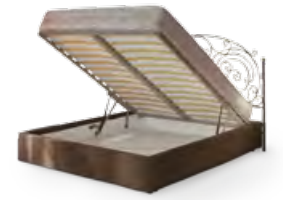

ЛАРДЬЕ
туалетный столик кованый

Спальное место /д x ш/, мм	Габаритные размеры кованой кровати /д x ш x в/, мм	Габаритные размеры кровати с подъемным механизмом /д x ш x в/, мм
2000x1000	2050x1020x1100	2140x1200x1100
2000x1400	2050x1420x1200	2140x1600x1200
2000x1600	2050x1620x1300	2140x1800x1300
2000x1800	2050x1820x1400	2140x2000x1400
2000x2000	2050x2020x1500	2140x2200x1500