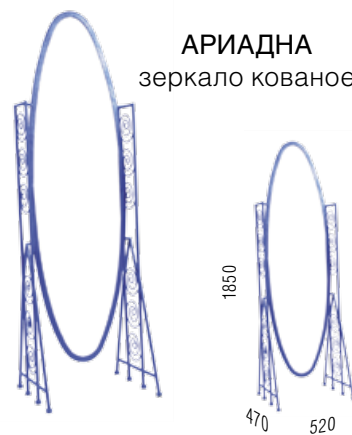

АРИАДНА
зеркало кованое

Спальное место д × ш, мм	Габаритные размеры д × ш × в, мм
2000x1400	2050x1420x1200
2000x1600	2050x1620x1200
2000x1800	2050x1820x1200
2000x2000	2050x2020x1200