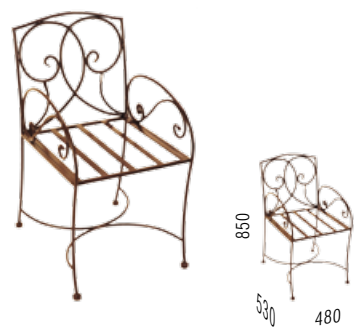

**ЛАРДЬЕ**  
туалетный столик кованый

Спальное место /д x ш/, мм	Габаритные размеры кованой кровати /д x ш x в/, мм	Габаритные размеры кровати с подъемным механизмом /д x ш x в/, мм
2000x1000	2050x1250x1400	2130x1450x1400
2000x1400	2050x1650x1400	2130x1850x1400
2000x1600	2050x1850x1400	2130x2050x1400
2000x1800	2050x2050x1400	2130x2250x1400
2000x2000	2050x2250x1400	2130x2450x1400

В интерьере кровать «Диана» органично дополняют аксессуары

**ДИАНА**  
стул кованый

**ДИАНА**  
кресло кованое

**ДИАНА**  
полотенцедержатель кованый

**ДИАНА**  
вешалка кованая

**ДИАНА**  
банкетка кованая  
(размер сиденья 800x400 мм, 1000x400 мм)