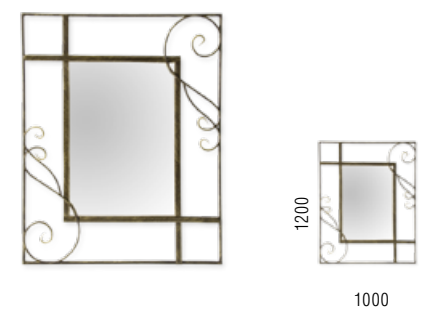

# Шарлота

В интерьере кровать «Шарлота» органично дополняют аксессуары

**ШАРЛОТА**  
тумба кованая

**ШАРЛОТА**  
тумба кованая с ящичком

**ЛАРДЬЕ**  
зеркало кованое

**ШАРЛОТА**  
банкетка кованая  
(размер сиденья 800x400 мм, 1000x400 мм)