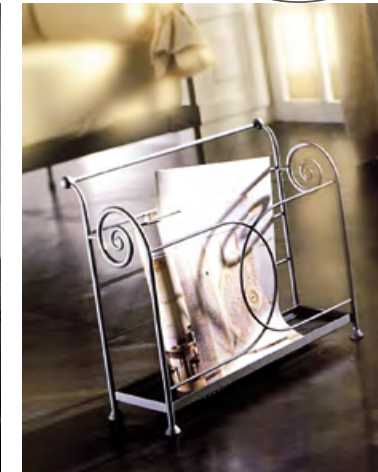

# Аксессуары

**АНЕТА**  
цветочница (250 x 400 x 1000 мм)

**МОДЕРН**  
вешалка (550 x 1800 мм)

**ЛОРА**  
цветочница (400 x 670 мм)

**КАРМЕН**  
подставка для зонтов  
(Ø 350 x 600 мм)

**КАРМЕН**  
вешалка для полотенец  
(450 x 900 мм)