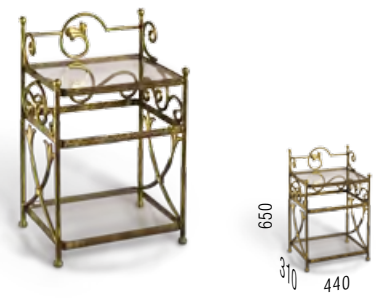

В интерьере кровать «Луиза» органично дополняют аксессуары

ЛУИЗА
тумба кованая