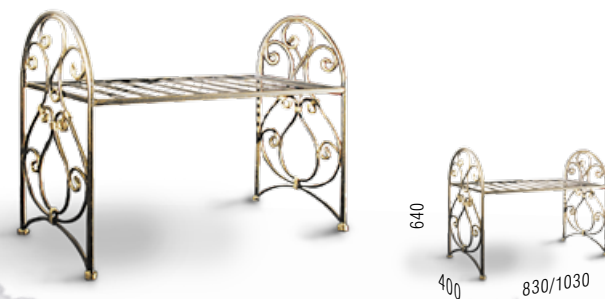

В интерьере кровать «Анета» органично дополняют аксессуары

**ЛОРА, АНЕТА**  
тумба кованая

**ЛОРА, АНЕТА**  
тумба кованая с ящиком

**ЛАРДЬЕ**  
зеркало кованое

**ЛОРА, АНЕТА**  
банкетка кованая  
(размер сиденья 800x400 мм, 1000x400 мм)