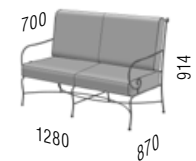

круглый
Ø 800 x 750 мм
Ø 1100 x 750 мм
Ø 1300 x 750 мм
овальный
1200 x 800 x 750 мм
1400 x 800 x 750 мм
2000 x 1050 x 750 мм

квадратный
800 x 800 x 750 мм
1100 x 1100 x 750 мм
1300 x 1300 x 750 мм
прямоугольный
1200 x 800 x 750 мм
1400 x 800 x 750 мм
2000 x 1050 x 750 мм

ПРОВАНС
диван кованый
2-/3-местный

ПРОВАНС
стол кованый