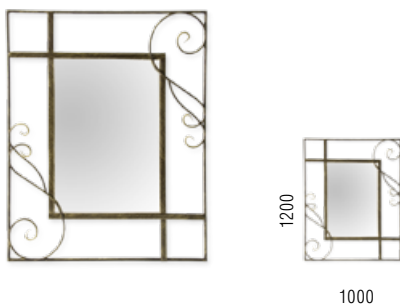

# Лора

В интерьере кровать «Лора» органично дополняют аксессуары

**ЛОРА, АНЕТА**  
тумба кованая

**ЛОРА, АНЕТА**  
тумба кованая с ящиком

**ЛАРДЬЕ**  
зеркало кованое

**ЛОРА, АНЕТА**  
банкетка кованая  
(размер сиденья 800x400 мм, 1000x400 мм)