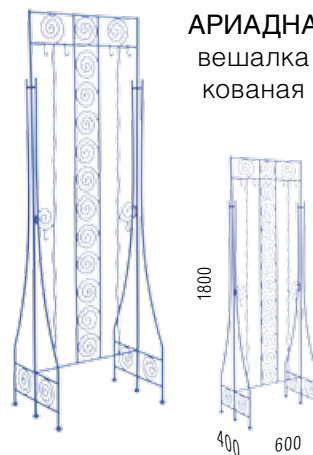

**ДЖУЛЬЕТА**  
банкетка кованая  
(размер сиденья 800x400 мм, 1000x400 мм)

**ДЖУЛЬЕТА**  
тумба кованая

**ДЖУЛЬЕТА**  
зеркало кованое

Спальное место /д x ш/, мм	Габаритные размеры /д x ш x в/, мм
2000x1400	2050x1420x1200
2000x1600	2050x1620x1200
2000x1800	2050x1820x1200
2000x2000	2050x2020x1200

В интерьере кровать «Ариадна» органично дополняют аксессуары

**АРИАДНА**  
стул кованый

**АРИАДНА**  
кресло кованое

**АРИАДНА**  
полотенцедержатель  
кованый

**АРИАДНА**  
вешалка  
кованая

**АРИАДНА**  
банкетка кованая  
(размер сиденья 800x400 мм, 1000x400 мм)