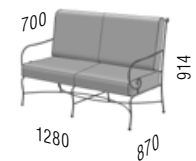

круглый
Ø 800 x 750 мм
Ø 1100 x 750 мм
Ø 1300 x 750 мм
овальный
1200 x 800 x 750 мм
1400 x 800 x 750 мм
2000 x 1050 x 750 мм

квадратный
800 x 800 x 750 мм
1100 x 1100 x 750 мм
1300 x 1300 x 750 мм
прямоугольный
1200 x 800 x 750 мм
1400 x 800 x 750 мм
2000 x 1050 x 750 мм