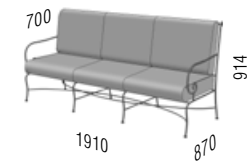

круглый
Ø 800 x 750 мм
Ø 1100 x 750 мм
Ø 1300 x 750 мм
овальный
1200 x 800 x 750 мм
1400 x 800 x 750 мм
2000 x 1050 x 750 мм

квадратный
800 x 800 x 750 мм
1100 x 1100 x 750 мм
1300 x 1300 x 750 мм
прямоугольный
1200 x 800 x 750 мм
1400 x 800 x 750 мм
2000 x 1050 x 750 мм