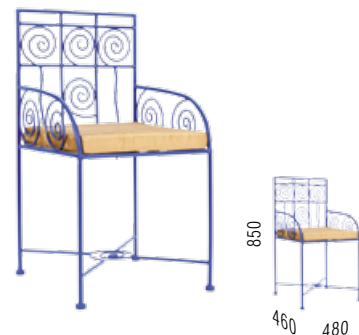

АРИАДНА
кресло кованое