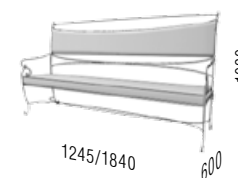

# Ривьера

**РИВЬЕРА**  
стул кованый

**РИВЬЕРА**  
кресло кованое

**РИВЬЕРА**  
диван кованый  
2-/3-местный

**РИВЬЕРА**  
СТОЛ кованый

квадратный  
800 x 800 x 750 мм  
1100 x 1100 x 750 мм  
1300 x 1300 x 750 мм