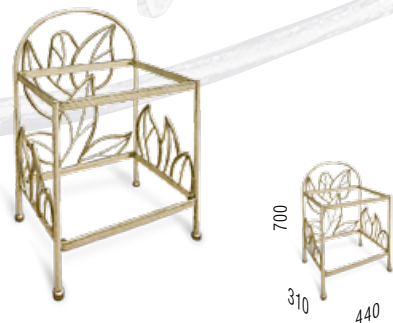

В интерьере кровать «Капри» органично дополняют аксессуары

КАПРИ
тумба кованая