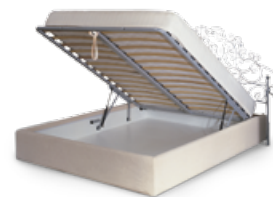

**ЛАРДЬЕ**  
туалетный столик кованый

Спальное место /д x ш/, мм	Габаритные размеры кованой кровати /д x ш x в/, мм	Габаритные размеры кровати с подъемным механизмом /д x ш x в/, мм
2000x1000	2050x1250x1400	2130x1450x1400
2000x1400	2050x1650x1400	2130x1850x1400
2000x1600	2050x1850x1400	2130x2050x1400
2000x1800	2050x2050x1400	2130x2250x1400
2000x2000	2050x2250x1400	2130x2450x1400