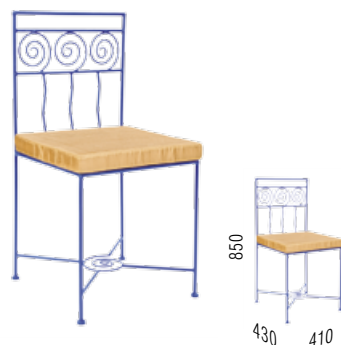

В интерьере кровать «Ариадна» органично дополняют аксессуары

АРИАДНА
стул кованый