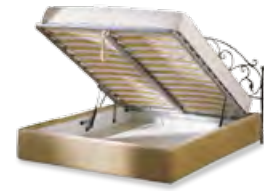

520  
460 960/1160

**АРГЕСТА**  
туалетный столик кованый

960  
480 1150

**ЛАРДЬЕ**  
туалетный столик кованый

860  
480 1370

**ЛАРДЬЕ**  
зеркало кованое

1200  
1000

Спальное место /д x ш/, мм	Габаритные размеры кованой кровати /д x ш x в/, мм	Габаритные размеры кровати с подъемным механизмом /д x ш x в/, мм
2000x1000	2050x1020x1120	2130x1200x1120
2000x1400	2050x1420x1120	2130x1600x1120
2000x1600	2050x1620x1120	2130x1800x1120
2000x1800	2050x1820x1120	2130x2000x1120
2000x2000	2050x2200x1120	2130x2200x1120