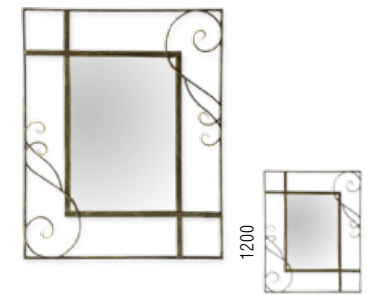

520  
460 960/1160

**АРГЕСТА**  
туалетный столик кованый

960  
480 1150

**ЛАРДЬЕ**  
туалетный столик кованый

860  
480 1370

**ЛАРДЬЕ**  
зеркало кованое

1200  
1000

Спальное место /д x ш/, мм	Габаритные размеры кованой кровати /д x ш x в/, мм	Габаритные размеры кровати с подъемным механизмом /д x ш x в/, мм
2000x1000	2050x1020x1120	2130x1200x1120
2000x1400	2050x1420x1120	2130x1600x1120
2000x1600	2050x1620x1120	2130x1800x1120
2000x1800	2050x1820x1120	2130x2000x1120
2000x2000	2050x2200x1120	2130x2200x1120