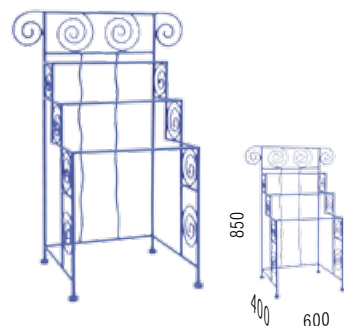

**ДЖУЛЬЕТА**  
банкетка кованая  
(размер сиденья 800x400 мм, 1000x400 мм)

**ДЖУЛЬЕТА**  
тумба кованая

**ДЖУЛЬЕТА**  
зеркало кованое

Спальное место /д x ш/, мм	Габаритные размеры /д x ш x в/, мм
2000x1400	2050x1420x1200
2000x1600	2050x1620x1200
2000x1800	2050x1820x1200
2000x2000	2050x2020x1200

В интерьере кровать «Ариадна» органично дополняют аксессуары

**АРИАДНА**  
стул кованый

**АРИАДНА**  
кресло кованое

**АРИАДНА**  
полотенцедержатель  
кованый

**АРИАДНА**  
вешалка  
кованая

**АРИАДНА**  
банкетка кованая  
(размер сиденья 800x400 мм, 1000x400 мм)

**АРИАДНА**  
тумба кованая

**АРИАДНА**  
зеркало кованое

Спальное место д × ш, мм	Габаритные размеры д × ш × в, мм
2000x1400	2050x1420x1200
2000x1600	2050x1620x1200
2000x1800	2050x1820x1200
2000x2000	2050x2020x1200