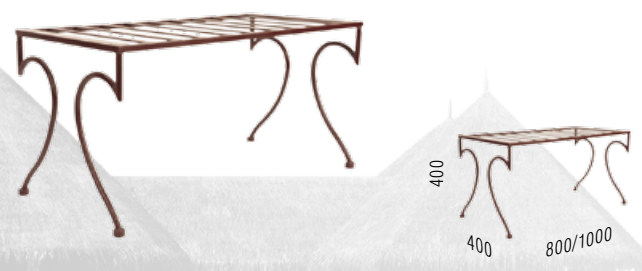

**ДЖУЛЬЕТА**  
банкетка кованая  
(размер сиденья 800x400 мм, 1000x400 мм)

**ДЖУЛЬЕТА**  
тумба кованая

**ДЖУЛЬЕТА**  
зеркало кованое

Спальное место /д x ш/, мм	Габаритные размеры /д x ш x в/, мм
2000x1400	2050x1420x1200
2000x1600	2050x1620x1200
2000x1800	2050x1820x1200
2000x2000	2050x2020x1200