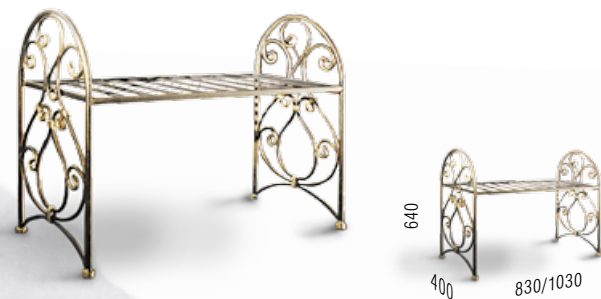

# Лора

В интерьере кровать «Лора» органично дополняют аксессуары

**ЛОРА, АНЕТА**  
тумба кованая

**ЛОРА, АНЕТА**  
тумба кованая с ящиком

**ЛАРДЬЕ**  
зеркало кованое

**ЛОРА, АНЕТА**  
банкетка кованая  
(размер сиденья 800x400 мм, 1000x400 мм)