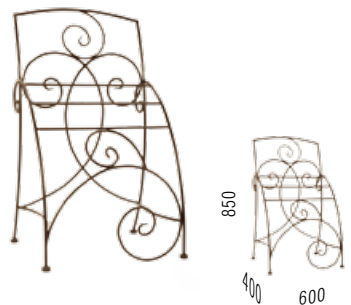

В интерьере кровать «Диана» органично дополняют аксессуары

**ДИАНА**  
стул кованый

**ДИАНА**  
кресло кованое

**ДИАНА**  
полотенцедержатель кованый

**ДИАНА**  
вешалка кованая

**ДИАНА**  
банкетка кованая  
(размер сиденья 800x400 мм, 1000x400 мм)

**ДИАНА**  
тумба кованая

**ДИАНА**  
зеркало кованое

Спальное место /д x ш/, мм	Габаритные размеры /д x ш x в/, мм
2000x1400	2050x1420x1100
2000x1600	2050x1620x1200
2000x1800	2050x1820x1300
2000x2000	2050x2020x1400