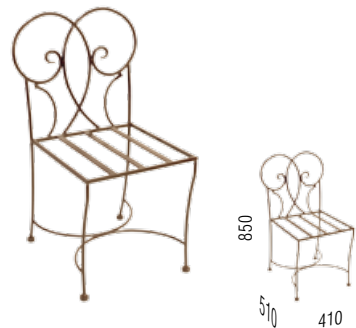

В интерьере кровать «Диана» органично дополняют аксессуары

ДИАНА
стул кованый