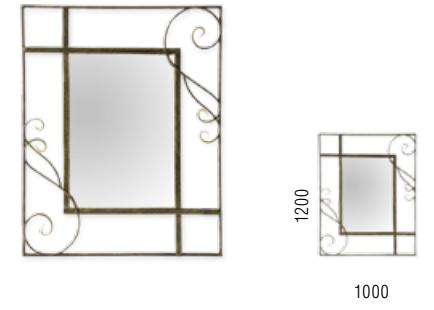

В интерьере кровать «Луиза» органично дополняют аксессуары

**ЛУИЗА**  
тумба кованая

**ЛУИЗА**  
тумба кованая с ящиком

**ЛАРДЬЕ**  
зеркало кованое

**ЛУИЗА**  
банкетка кованая  
(размер сиденья 800x400 мм, 1000x400 мм)