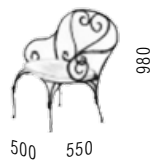

АВРОРА
кресло кованое