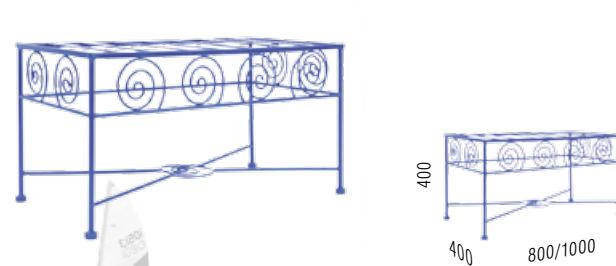

В интерьере кровать «Ариадна» органично дополняют аксессуары

**АРИАДНА**  
стул кованый

**АРИАДНА**  
кресло кованое

**АРИАДНА**  
полотенцедержатель  
кованый

**АРИАДНА**  
вешалка  
кованая

**АРИАДНА**  
банкетка кованая  
(размер сиденья 800x400 мм, 1000x400 мм)