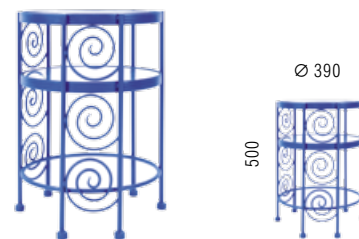

АРИАДНА
тумба кованая