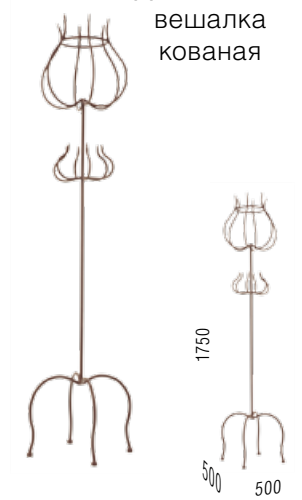

ДЖУЛЬЕТА
вешалка
кованая