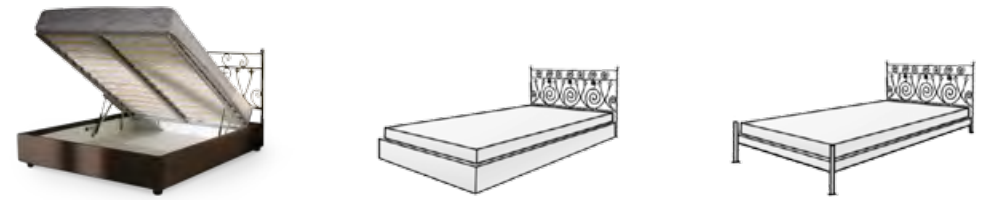

ЛАРДЬЕ
туалетный столик кованый

Спальное место /д x ш/, мм	Габаритные размеры кованой кровати /д x ш x в/, мм	Габаритные размеры кровати с подъемным механизмом /д x ш x в/, мм
2000x1000	2050x1020x1100	2140x1200x1100
2000x1400	2050x1420x1100	2140x1600x1100
2000x1600	2050x1620x1100	2140x1800x1100
2000x1800	2050x1820x1200	2140x2000x1200
2000x2000	2050x2020x1250	2140x2200x1250