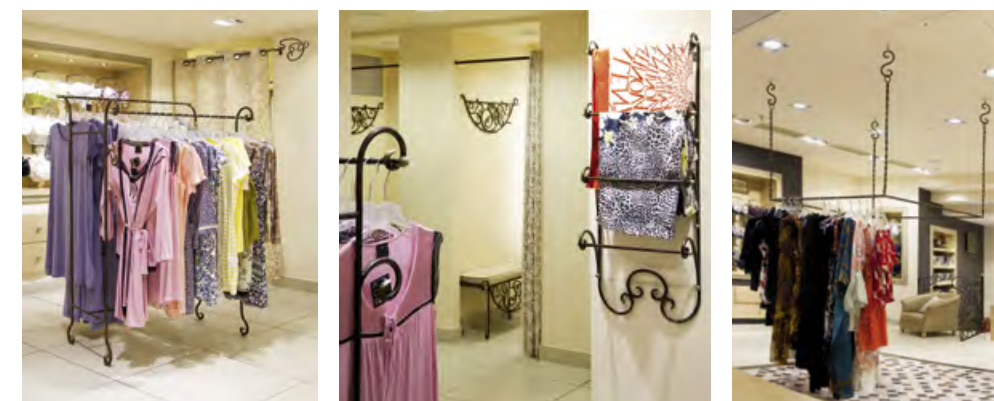

Нестандартные дизайнерские решения для салонов красоты и бутиков

БУТИК «ЭСТЕЛЬ АДОНИ», МОСКВА, ОХОТНЫЙ РЯД