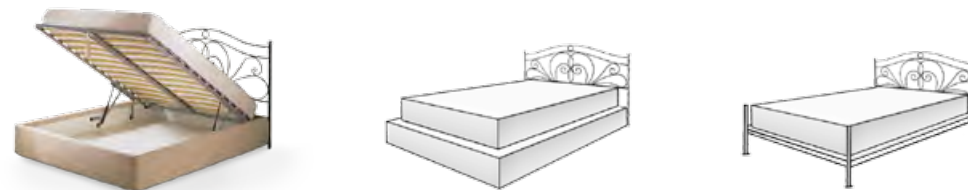

ЛАРДЬЕ
туалетный столик кованый

Спальное место /д x ш/, мм	Габаритные размеры кованой кровати /д x ш x в/, мм	Габаритные размеры кровати с подъемным механизмом /д x ш x в/, мм
2000x1000	2050x1020x1240	2130x1200x1240
2000x1400	2050x1420x1240	2130x1600x1240
2000x1600	2050x1620x1240	2130x1800x1240
2000x1800	2050x1820x1240	2130x2000x1240
2000x2000	2050x2200x1240	2130x2200x1240